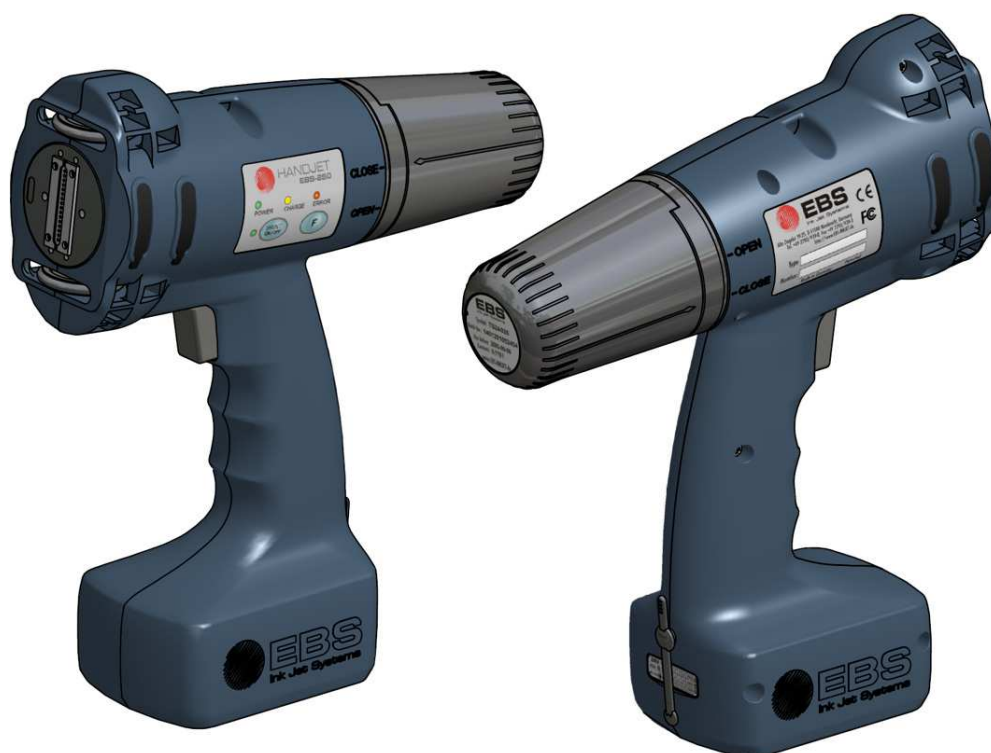

Ruční Ink-Jet : Hand Jet EBS 250

Ruční Ink-Jetová pistole **Hand Jet EBS 250** byla vyvinuta s hlavním požadavkem nabídnout uživateli komfortní nastavení, jednoduchost, spolehlivost a variabilitu. Jedná se o spolehlivé, robustní zařízení s ručním posuvem, který je snímám pomocí vestavěného enkodéru pro synchronizaci pohybu a tisku na různé materiály. Ovládací software pro PC se lokalizován do českého jazyka.

Základní technické parametry:

- jednoduché a mobilní zařízení pro tisk na porézní i neporézní materiály
- váha je 980 ± 10 g s baterií a inkoustem
- akumulátor s výdrží až 50 hodin
- popis v jednom řádku o výšce 9 – 27 mm
- čas nabíjení je méně než 150 minut
- počet nabíjecích cyklů je 500 (na 70% z původní kapacity)
- pracovní teplota je od +5 ° C do +40 ° C